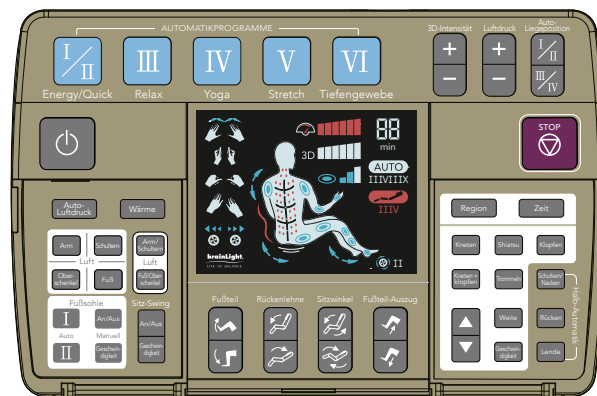

Testen Sie die einzigartige Entspannungsdimension!

AUSSTATTUNG

- **Steuerung per Bedienpanel** in deutscher Sprache mit übersichtlichem LCD-Display
- **Bedienpanel-Halterung** wahlweise montierbar
- **Zusätzliche Möglichkeit der Steuerung per App** auf dem eigenen iOS-Gerät (iPhone, iPad) ab Version iOS 8.0
- **2 Zubehörtaschen** für die Aufbewahrung von Bedienpanel, Tablet, Mobiltelefon, Buch, Zeitschriften usw.; können an den Seitenteilen mit einem Klettband befestigt werden
- **Brillen-Etui** für die Ablage der **brainLight®**-Visualisierungsbrille bzw. der eigenen Brille während der Massage oder der **brainLight®**-Anwendung
- **Einlagematte im Rückenbereich**; kann bei Wunsch nach intensiverer Rückenmassage leicht herausgenommen werden
- **Einlagepads im Fußbereich**; können bei Wunsch nach intensiverer Fußsohlenmassage leicht herausgenommen werden
- **Dreigeteilte Fußstütze**, die um 22 cm verlängert werden kann, um sich Anwender*innen verschiedener Körpergrößen anpassen zu können
- **Fußbodenschonende Rollen** an der Unterseite der Fußstütze
- **Bezugstoff aus Kunstleder** (Echtleder auf Anfrage), leicht zu reinigen und zu desinfizieren.

OPTIONEN UND PREIS

brainLight®-4D-Shiatsu-Massagesessel *Zenese*

- erhältlich in verschiedenen Farben und Farbkombinationen
- 5.400,- € netto, 6.426,- € brutto

Lieferkosten: Innerhalb Deutschlands ab 150,- € inkl. MwSt., Anlieferung, Aufbau und Einweisung.