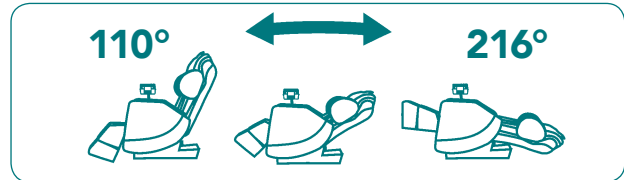

- **4D-Massagetechnologie auf dem neuesten Stand der Technik:** Bodysensor zur Ermittlung der individuellen Rücken- und Nackenlänge sowie -tiefe, der Schulterbreite und der Rückenkonturen; die Massage wird automatisch an die ermittelten Daten angepasst
- **Akupressurpunkt-Erkennungssystem**
- **Punktgenaues Positionieren der Massagearme**
- **Luftdruckmassage** in 3 Stärken für folgende Bereiche einzeln oder in Kombination wählbar: Arm & Hand, Oberschenkel, Oberarme & Schultern, Fuß & Wade
- **Position der Luftdruckmassage-Kissen** im Oberarm- & Schulter-Bereich manuell 5-stufig verstellbar
- **5 verschiedene Rückenmassagearten:** Kneten, Klopfen, Trommeln, Kneten + Klopfen, Shiatsu
- **Bis zu 6 Geschwindigkeits- und 12 3D-Intensitätsstufen der Rückenmassage** manuell einstellbar
- **Fußsohlenmassage:** Automatikabfolgen I und II, oder manuell regulierbar
- **Sitz-Swing-Funktion** mit zwei Geschwindigkeitsstufen zum Lösen von Verspannungen im Hüft- & Beckenbereich
- **Infrarot-Wärmefunktion** im Rückenbereich, zu- und abschaltbar
- **Sitz- & Liegepositionen manuell einstellbar;** Einstellung von Rückenlehne, Sitzwinkel und Fußstütze getrennt möglich
- **4 automatische Liegepositionen:**
  - **Floating 1:** leichte Liegeposition, die ein Gefühl des Schwebens vermittelt
  - **Floating 2:** etwas tiefer liegende Position, die ein Gefühl des Schwebens vermittelt
  - **Herz-Waage-Position:** besonders entlastend für Wirbelsäule und Kreislauf
  - **Inversion:** stimuliert die Aktivität und Sauerstoffversorgung des Gehirns
- **Notausschalter:** sofortiger Abbruch der Massage aus jeder Sesselposition heraus leicht möglich
- **Timerfunktion**
- **Automatische Endabschaltung.**

Luftdruckmassage für verschiedene Bereiche einzeln oder in Kombination wählbar