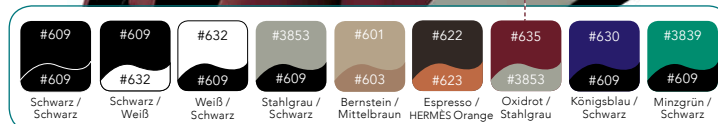

OPTIONEN UND PREIS

brainLight®-4D-Shiatsu-Massagesessel *Zenese*

- erhältlich in verschiedenen Farben und Farbkombinationen
- 5.400,- € netto, 6.426,- € brutto

Lieferkosten: Innerhalb Deutschlands ab 150,- € inkl. MwSt., Anlieferung, Aufbau und Einweisung.

Mögliche Farbkombinationen des 4D-Shiatsu-Massagesessels *Zenese*

brainLight® Touch Synchro complete, XL, XXL oder brainLight® relaxTower Basic, XL, XXL

Zusammen sind sie eins

ANWENDUNGSGEBIETE

Gewerbliche Nutzung: Zur Entspannung und Stressprophylaxe u. a. im Einsatz in Wellnessbereichen, SPAs in Hotels, Fitness-Centern, Wartebereichen aller Art, z. B. bei Heilpraktikern, Physiotherapeuten, in Arztpraxen, Kosmetikinstututen und Seminarzentren.