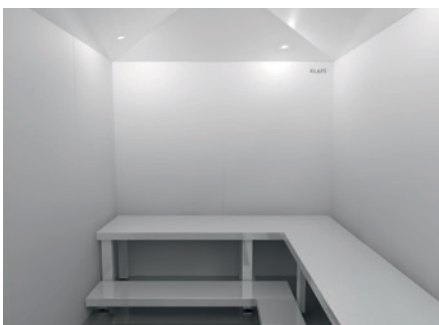

INDIVIDUELLE GESTALTUNG MIT WUNSCHMOTIV ODER IN DEN FARBVARIANTEN DER COLOURLINE.

Reduziert und modern. Dampfbad D6 in Weiß (Nr. 00-11).