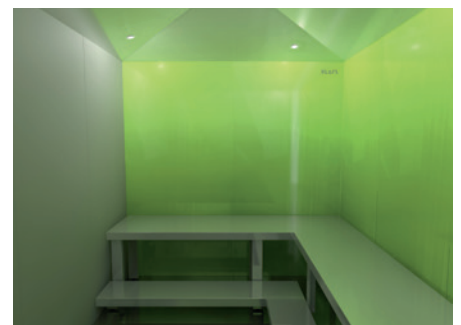

D6 ColourLine. Jugendlich und frisch. Weiße und farbige Flächen in Kombination.