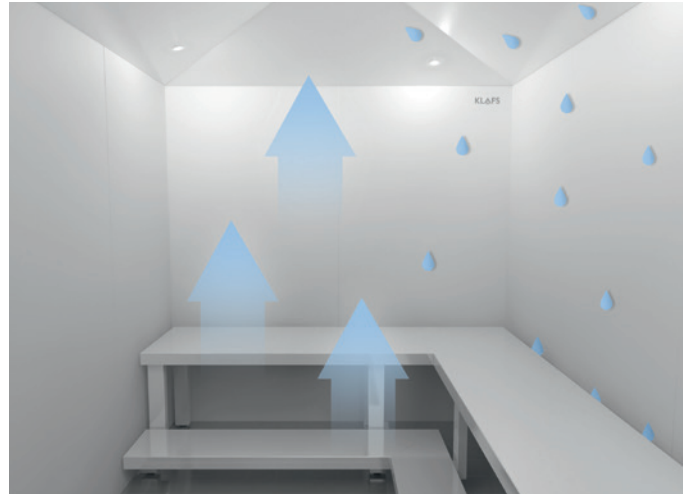

VORTEILE

- Einzigartige Sitzbankkonstruktion: Freie Möblierung mit Abstand zur Wand. Wassertropfen, die durch die Kondensation des heißen Wasserdampfs an Wänden und Decke entstehen, können ungehindert ablaufen. Enormer Vorteil in Sachen Sitzkomfort, Hygiene und Reinigung
- Innovative Deckenkonstruktion mit moderner, puristischer Dachform mit Dachschrägen über den Sitzbereichen zur Vermeidung von Tropfenbildung

Klappbare Sitzflächen aus hochwertigem Mineralwerkstoff für die unkomplizierte Reinigung.

Der Wasserablauf hinter der Bank sorgt für ein angenehm trockenes Sitzgefühl.

TECHNIK

- Wahlweise mit Verdampfer MK5 (mit Kalk Management) oder Verdampfer EL2 (bis 2,12 x 2,12 m Kabinengröße)

ZUSATZAUSSTATTUNG

- Notruf
- Schlaucharmatur (kalt)
- Schlaucharmatur (warm/kalt)
- Dampfstoß
- Sound-System EE
- STERNENHIMMEL

Für besonders energiesparendes Dampfbaden.

EINFACH INTELLIGENT.

INTELLIGENTE KONSTRUKTION

- Sitzfläche und Trittstufe im bewährten, haptisch ansprechenden Mineralwerkstoff. Klappbar für optimalen Reinigungskomfort. Besonders solide und langlebig
- Verstellbare Füße, um Bodengefälle und Unebenheiten komfortabel und einfach auszugleichen
- Wenig Ecken und Winkel durch eine klare Raumgeometrie. Wenig Fugenteile. Dadurch leicht zu reinigen
- Angenehm glatte, warme, hygienische Oberflächen mit ansprechender Haptik
- Liegen können für eine intensivere Reinigung der Kabine herausgenommen werden