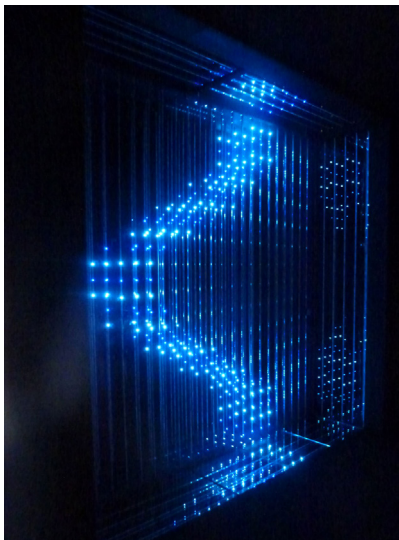

DEEPSEA – inspiriert von der Tiefsee

Das 27 Kubikmeter große, kubusförmige Raumkonzept DEEPSEA ist inspiriert von der kaum erforschten Welt der Tiefsee. Es vermittelt dem Gast ein Gefühl dafür, wie Lebewesen in der Tiefsee ihre Umwelt wahrnehmen. Insgesamt 10.000 LED-Elemente werden auf mehreren hintereinander liegenden Schichten angeordnet und können einzeln angesteuert werden. So entstehen einzigartige, dreidimensional leuchtende Muster, die langsam aus der Entfernung auftauchen, Ihre Farbe verändern, vorbeiziehen und wieder im Nichts verschwinden. Ein visionäres Klangsystem produziert, mittels Schwingungserzeugern in den Wänden aus transluzentem Material, akustische Raummoden, die es in der Akustikplanung üblicherweise zu unterbinden gilt. Auf Basis einer speziellen Software werden im DEEPSEA hingegen ideale und somit frei veränderbare Raummoden generiert. Die Raummode wird dadurch selbst zum Lautsprecher und es können Töne generiert werden, deren Quelle frei im Raum verschiebbar ist. Der Raum wird zum Instrument und Klangkörper.

DEEPSEA schafft eine neue Realität, in der lichttherapeutische Wirkungsweisen kombiniert mit Klang, einen bisher nicht bekannten und somit nicht vorbelasteten Trigger nutzen. Dieser Effekt führt zu einer absoluten Tiefenentspannung, in der Behandlungen am Körper in Ihrer Wirkungsweise gesteigert werden können. Lebewesen aus der Tiefsee dienen der Inspiration sollen aber nicht im Sinn einer Projektion simuliert werden. Eine eigene Welt, die 3-dimensional wahrgenommen wird, entsteht. „Auf- bzw. Abtauchvorgänge“ können simuliert werden, indem alle Wände Ihre Grundfarbe verändern.

Grundfläche: 3 m x 3 m x 3 m