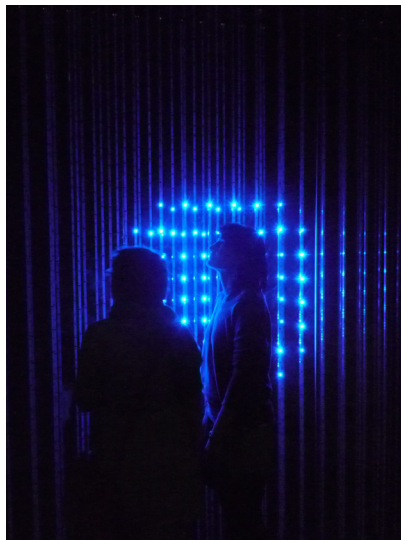

Bieten Sie Ihren Gästen, Besucherinnen und Besuchern ein einzigartiges Erlebnis. Die AQUAMENTAL SPA Raumkonzepte basieren auf der Invertierung bekannter Begrifflichkeiten der Raumplanung. Es sind keine Räume, die alte Muster aufgreifen oder Erinnerungen hervorrufen und damit in die Vergangenheit führen, sondern Räume die Raum für Neues schaffen.

DEEPSEA – inspiriert von der Tiefsee

Das 27 Kubikmeter große, kubusförmige Raumkonzept DEEPSEA ist inspiriert von der kaum erforschten Welt der Tiefsee. Es vermittelt dem Gast ein Gefühl dafür, wie Lebewesen in der Tiefsee ihre Umwelt wahrnehmen. Insgesamt 10.000 LED-Elemente werden auf mehreren hintereinander liegenden Schichten angeordnet und können einzeln angesteuert werden. So entstehen einzigartige, dreidimensional leuchtende Muster, die langsam aus der Entfernung auftauchen, Ihre Farbe verändern, vorbeiziehen und wieder im Nichts verschwinden. Ein visionäres Klangsystem produziert, mittels Schwingungserzeugern in den Wänden aus transluzentem Material, akustische Raummoden, die es in der Akustikplanung üblicherweise zu unterbinden gilt. Auf Basis einer speziellen Software werden im DEEPSEA hingegen ideale und somit frei veränderbare Raummoden generiert. Die Raummode wird dadurch selbst zum Lautsprecher und es können Töne generiert werden, deren Quelle frei im Raum verschiebbar ist. Der Raum wird zum Instrument und Klangkörper.

DEEPSEA schafft eine neue Realität, in der lichttherapeutische Wirkungsweisen kombiniert mit Klang, einen bisher nicht bekannten und somit nicht vorbelasteten Trigger nutzen. Dieser Effekt führt zu einer absoluten Tiefenentspannung, in der Behandlungen am Körper in Ihrer Wirkungsweise gesteigert werden können. Lebewesen aus der Tiefsee dienen der Inspiration sollen aber nicht im Sinn einer Projektion simuliert werden. Eine eigene Welt, die 3-dimensional wahrgenommen wird, entsteht. „Auf- bzw. Abtauchvorgänge“ können simuliert werden, indem alle Wände Ihre Grundfarbe verändern.