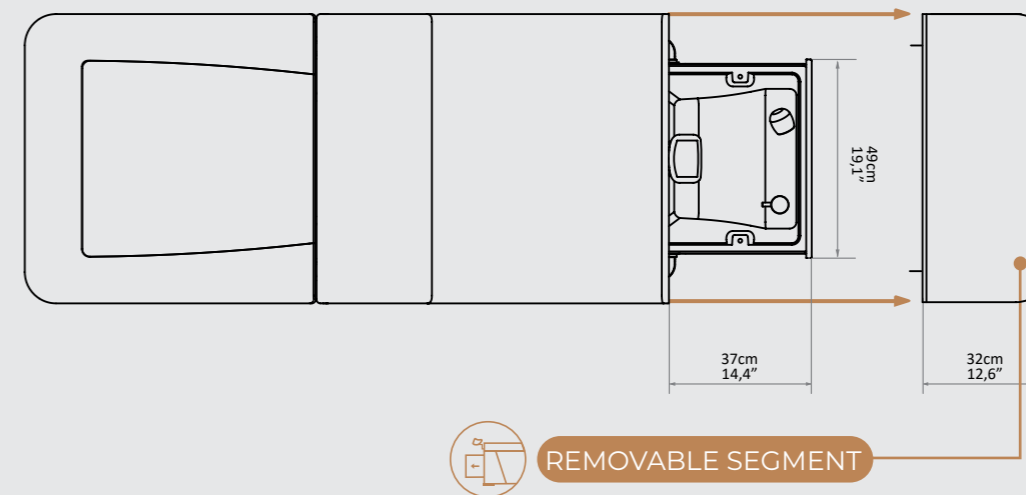

RETRACTABLE WASH BASIN VASCA LAVATESTA ESTRAIBILE

The pull-out drawer of Venice Head Spa is designed to provide quick and intuitive access to the wash tub, while preserving the elegance and functionality of the bed.

Il cassetto estraibile di Venice Head Spa è progettato per garantire un accesso rapido e intuitivo alla vasca lavatesta, mantenendo intatta l'eleganza e la funzionalità del lettino.

VENICE HEAD SPA

REMOVABLE HEAD WASH TUB