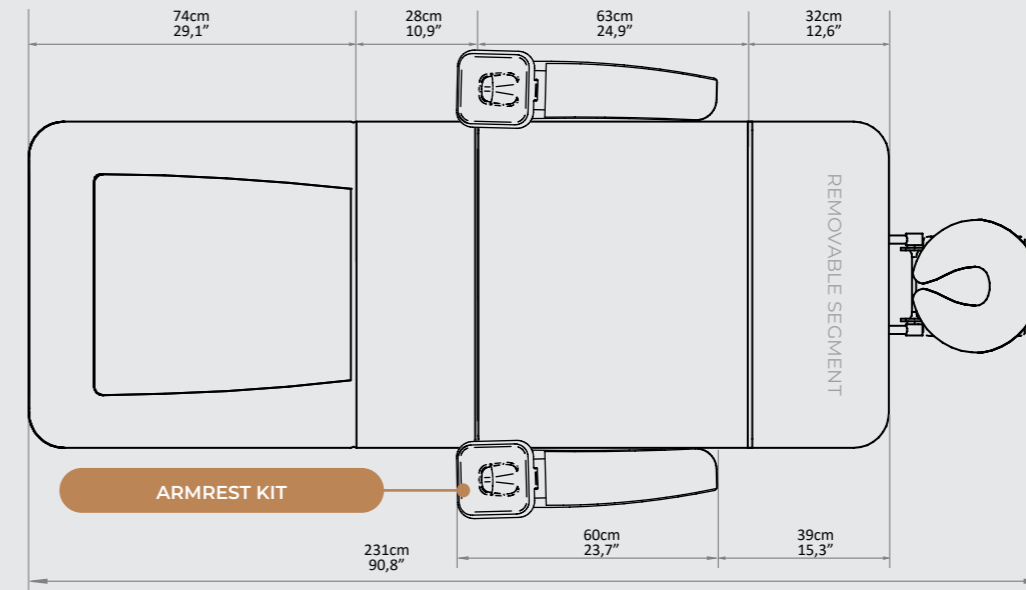

LEMI MATTRESSES

Each mattress is HANDCRAFTED, therefore the ACTUAL MEASUREMENTS MAY VARY from those indicated in the catalogue by approximately ± 1 cm (also based on the selected configuration).

Ogni materasso è realizzato A MANO, pertanto le MISURE REALI POTREBBERO VARIARE rispetto a quelle indicate nel catalogo di circa ± 1 cm (anche in base alla configurazione selezionata).

"PIPELESS" HYDROMASSAGE IDROMASSAGGIO "PIPELESS"

The station is equipped with the innovative "pipeless" hydromassage system, which, through the nozzle positioned above the drain plug, which is very easy to remove, guarantees maximum hygiene and ease of cleaning.

La postazione è dotata dell'innovativo sistema di idromassaggio "pipeless", che tramite la bocchetta posizionata sopra il tappo dello scarico, facilissima da rimuovere, garantisce la massima igiene e semplicità di pulizia.

REMOVABLE SECTION SEZIONE RIMOVIBILE

Venice Head Spa has a mattress with a removable section that acts as a closure for the tub below. As part of the mattress, it guarantees total comfort for the duration of the treatment.

Venice Head Spa presenta un materasso provvisto di una sezione rimovibile che funge da chiusura della vasca sottostante. Come parte del materasso, garantisce comfort totale per la durata del trattamento.

ARMRESTS SET SET DI BRACCIOLI

LEMI has designed a set of standard armrests for the Venice Head Spa, suitable for manicure treatments. They are designed to move forward and backward and rotate inward and outward.

LEMI ha previsto per Venice Head Spa un set di braccioli standard, adatti all'esecuzione di trattamenti manicure. Progettati per muoversi avanti e indietro e ruotare verso l'interno e l'esterno.

HEADREST POGGIATESTA