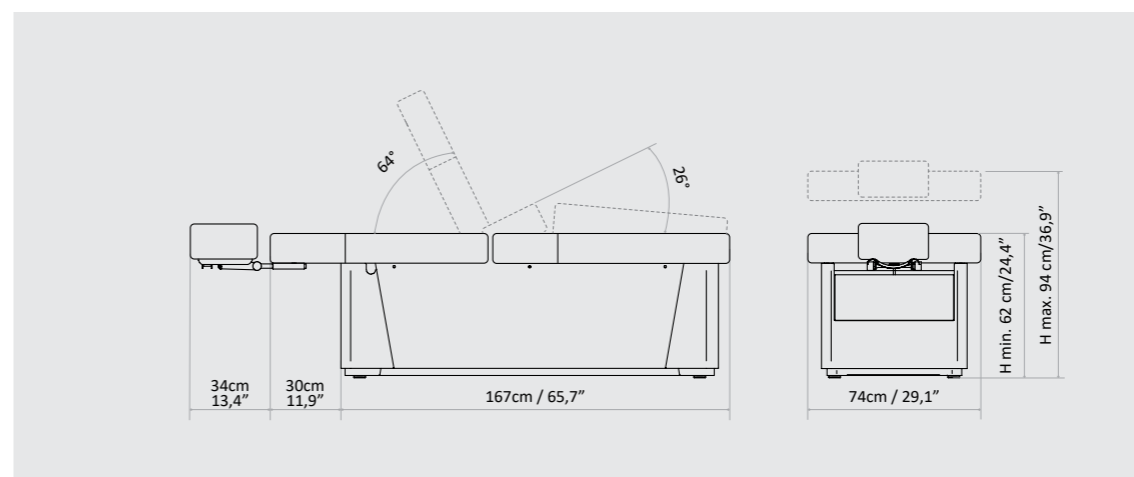

- 3 motori elettrici per regolazione di altezza, schienale e gamba
- Pedaliera standard con 2 opzioni di funzione MEMORIE
- Memoria specifica per posizione ideale lavaggio testa
- Funzione END: posizione "fine del trattamento" (schiena sollevata e altezza minima)
- Vasca lavatosta estraibile con accessorio paraschizzi incluso
- Head Spa - Accessorio integrato per il lavaggio e il massaggio del cuoio capelluto
- Coppia braccioli manicure
- Vasca idromassaggio integrata con sistema di idromassaggio "pipeless" che garantisce la massima igiene e semplicità di pulizia
- Materasso con testa a ferro di cavallo
- Rivestimento ignifugo, azo-free, antibatterico, antimicotico
- Soluzione multifunzionale, massimo comfort cliente / operatore