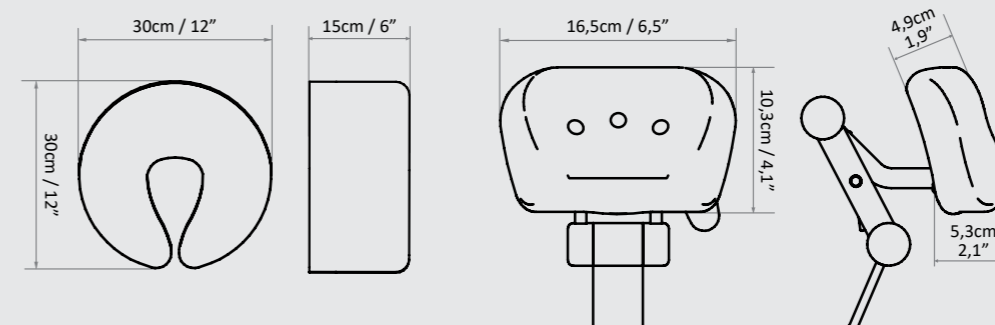

RETRACTABLE WASH BASIN VASCA LAVATESTA ESTRAIBILE

The pull-out drawer of Venice Head Spa is designed to provide quick and intuitive access to the wash tub, while preserving the elegance and functionality of the bed.

Il cassetto estraibile di Venice Head Spa è progettato per garantire un accesso rapido e intuitivo alla vasca lavatesta, mantenendo intatta l'eleganza e la funzionalità del lettino.

VENICE HEAD SPA

REMOVABLE HEAD WASH TUB

2 HEADRESTS

* The images are for illustrative purposes only and may not reflect the actual image of the finishing.

* Le immagini hanno valore puramente illustrativo e possono non rispecchiare l'immagine reale della finitura.